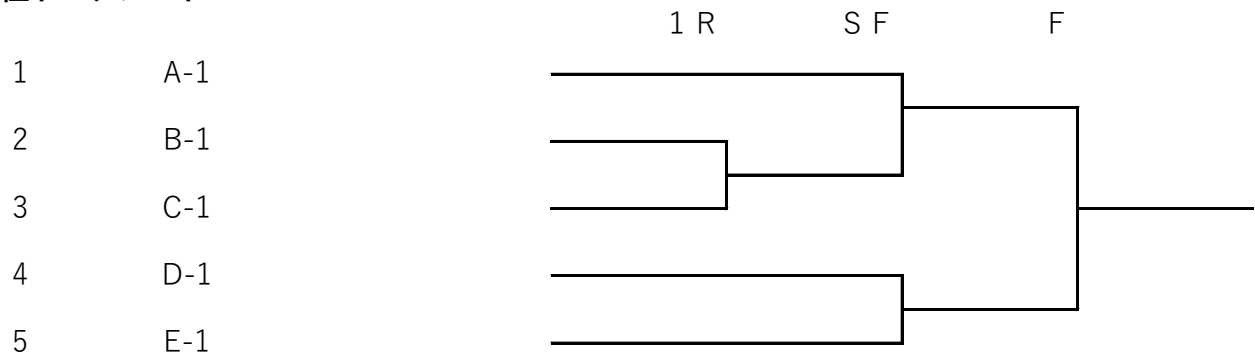

prince レディーステニス-ナメント 2022

女子ダブルス 決勝トーナメント

2022・4・27

1位トーナメント