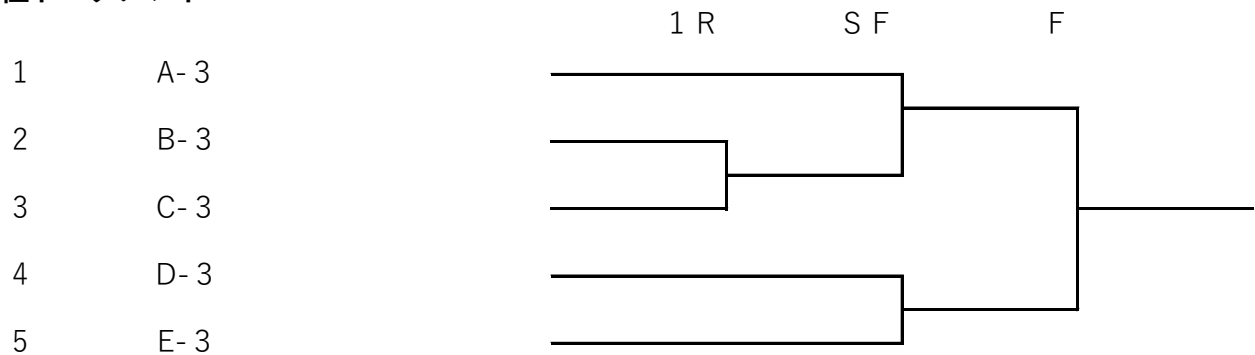

女子ダブルス 決勝トーナメント

2022・4・27

1位トーナメント

2位トーナメント

3位トーナメント

4位トーナメント