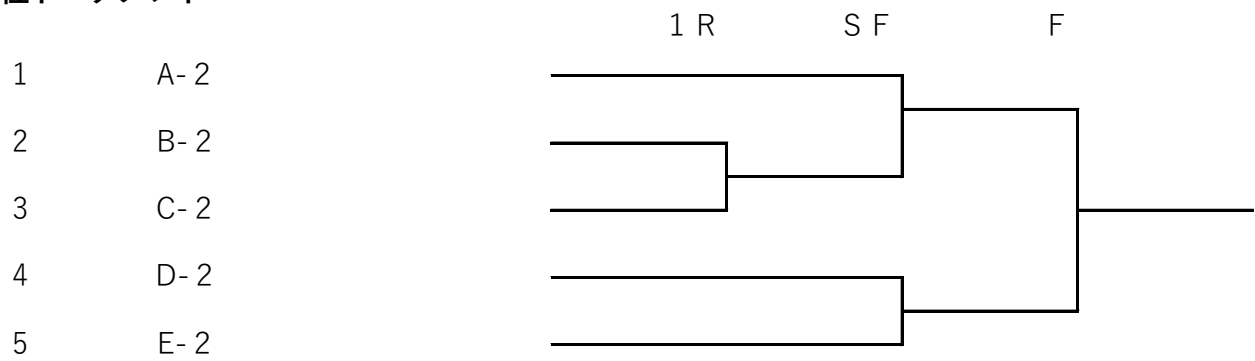

prince レディーステニス-ナメント 2022

女子ダブルス 決勝トーナメント

2022・4・27

1位トーナメント

2位トーナメント

3位トーナメント

4位トーナメント