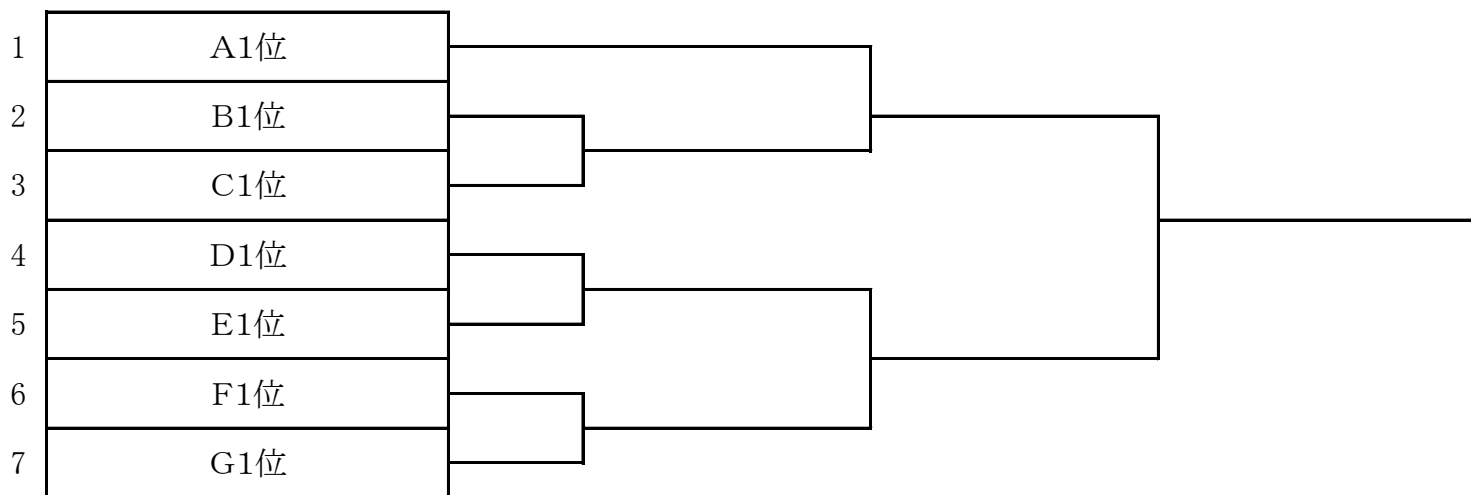

試合順序 1-2, 2-3, 1-3

D	チーム名	1	2	3	勝敗	順位
1	SUMCO					
2	ラベンダー					
3	腿の絶句					

試合順序 1-2, 2-3, 1-3

E	チーム名	1	2	3	勝敗	順位
1	バカボンドガール2018					
2	40's(フォーティーズ)					
3	かさぶた					

試合順序 1-2, 2-3, 1-3

F	チーム名	1	2	3	勝敗	順位
1	良友ふれんず					
2	シヨコラ					
3	チェリーズ					

試合順序 1-2, 2-3, 1-3

G	チーム名	1	2	3	勝敗	順位
1	キロメキシスターズ					
2	チームX					
3	もうすぐ春ですね					

試合順序 1-2, 2-3, 1-3

第6回 おひなさまテニス大会

本戦トーナメント

1位トーナメント

2位トーナメント

3位トーナメント