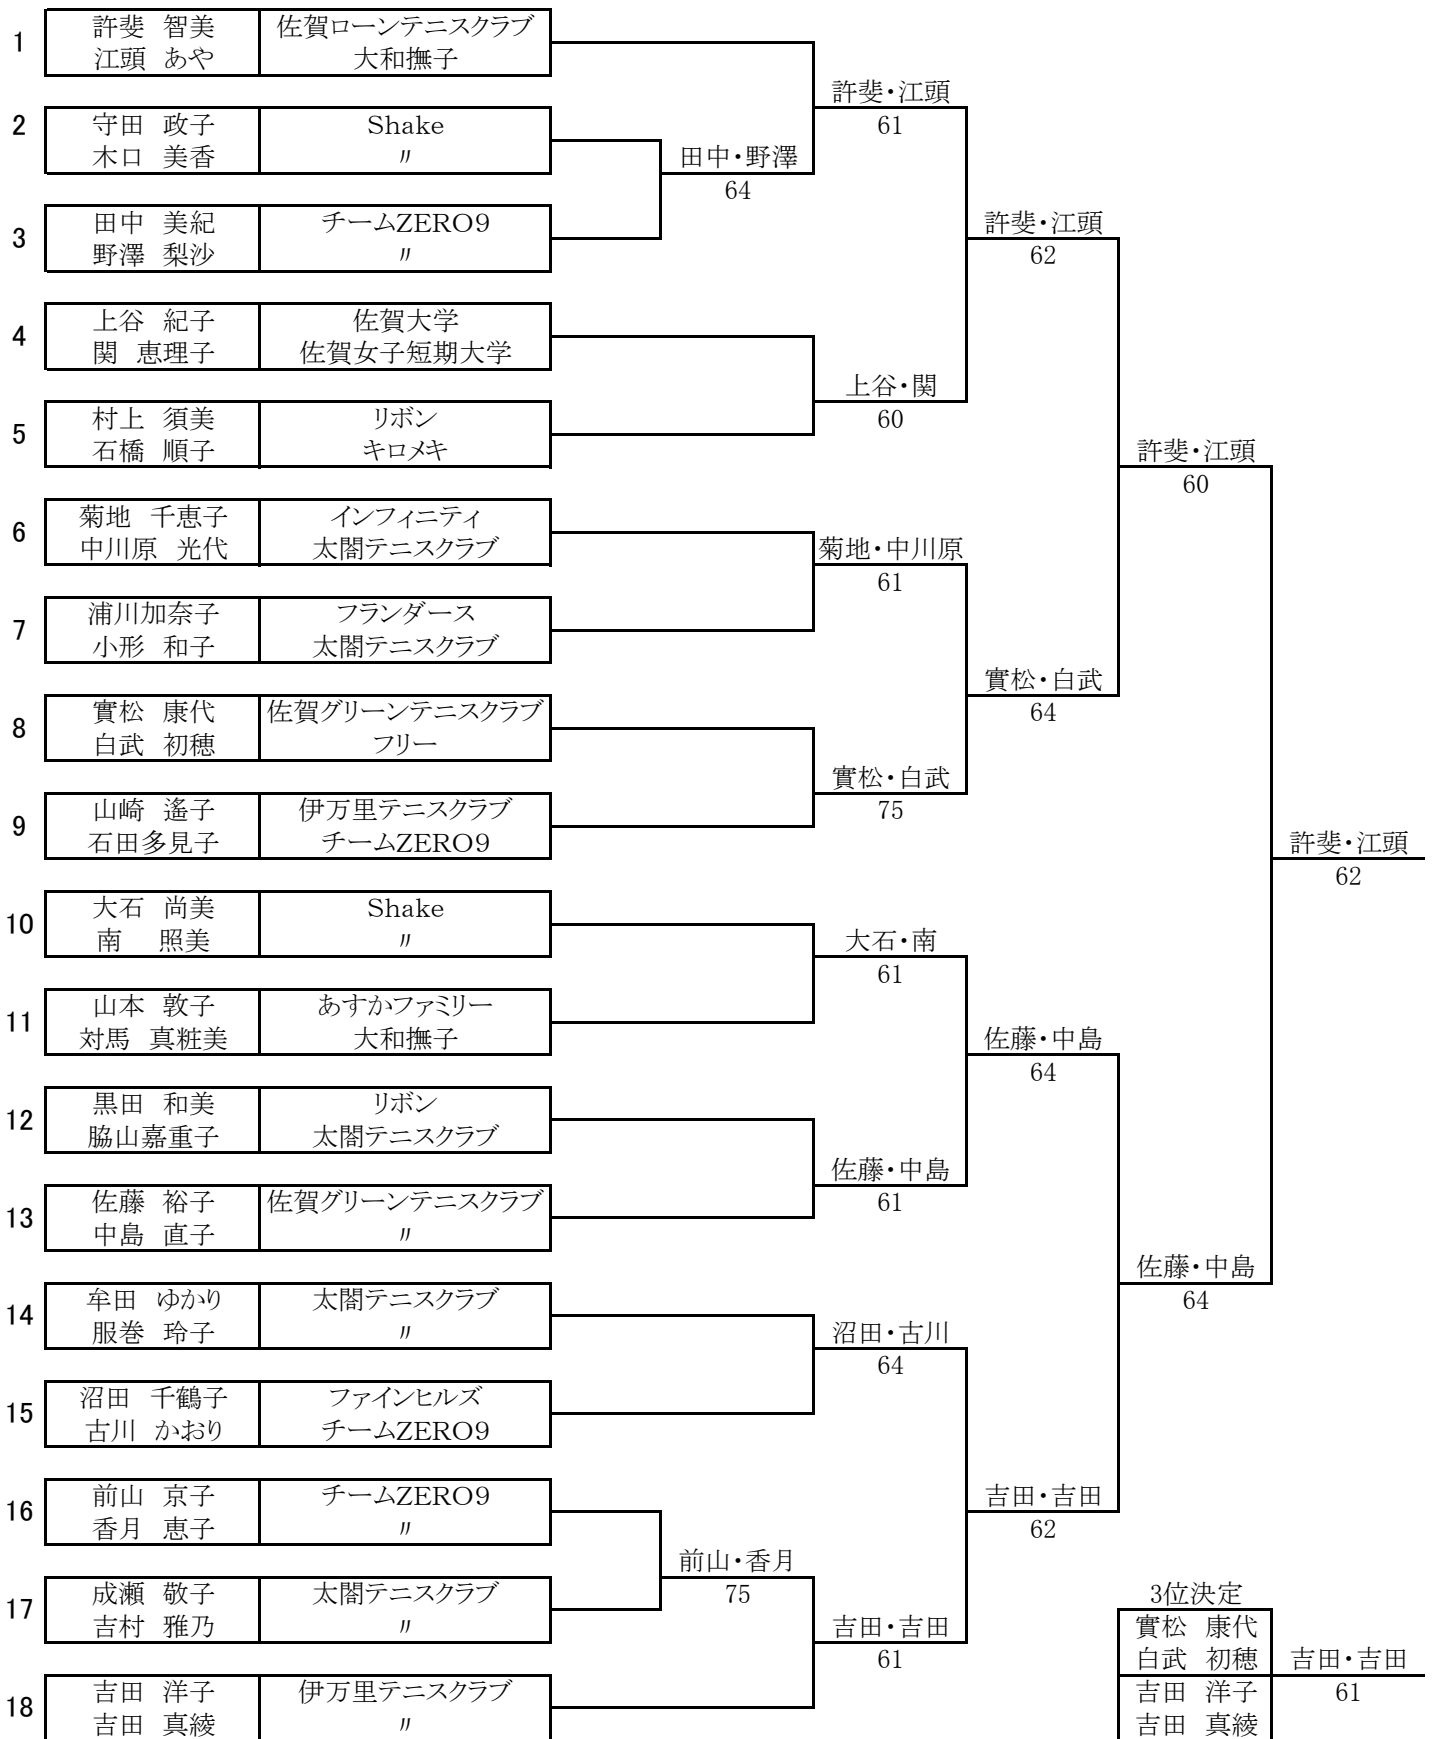

第1回 楠の花オータムテニストーナメント 一般の部

1R 2R 3R SF F

第1回 楠の花オータムテニストーナメント コンソレ

1R SF

F

第1回 楠の花オータムテニストーナメント リ・コンソレ

第1回 楠の花オータムテニストーナメント 初級者の部

			1	2	3	4	勝敗	順位
1	平沼 花子 西 美穂	佐賀女子短期大学 〃		36	63	63	2-1	2
2	土井 智美 石丸キヨ子	リョーユースポーツプラザ 〃	63		65	60	3-0	1
3	坂本 由佳 伊藤真理子	フリー 〃	36	56		64	1-2	3
4	藤本 恵子 成富富美枝	チームZERO9 〃	36	06	46		0-3	4

試合順

1-2 ,3-4, 1-3 ,2-4 ,1-4 ,2-3