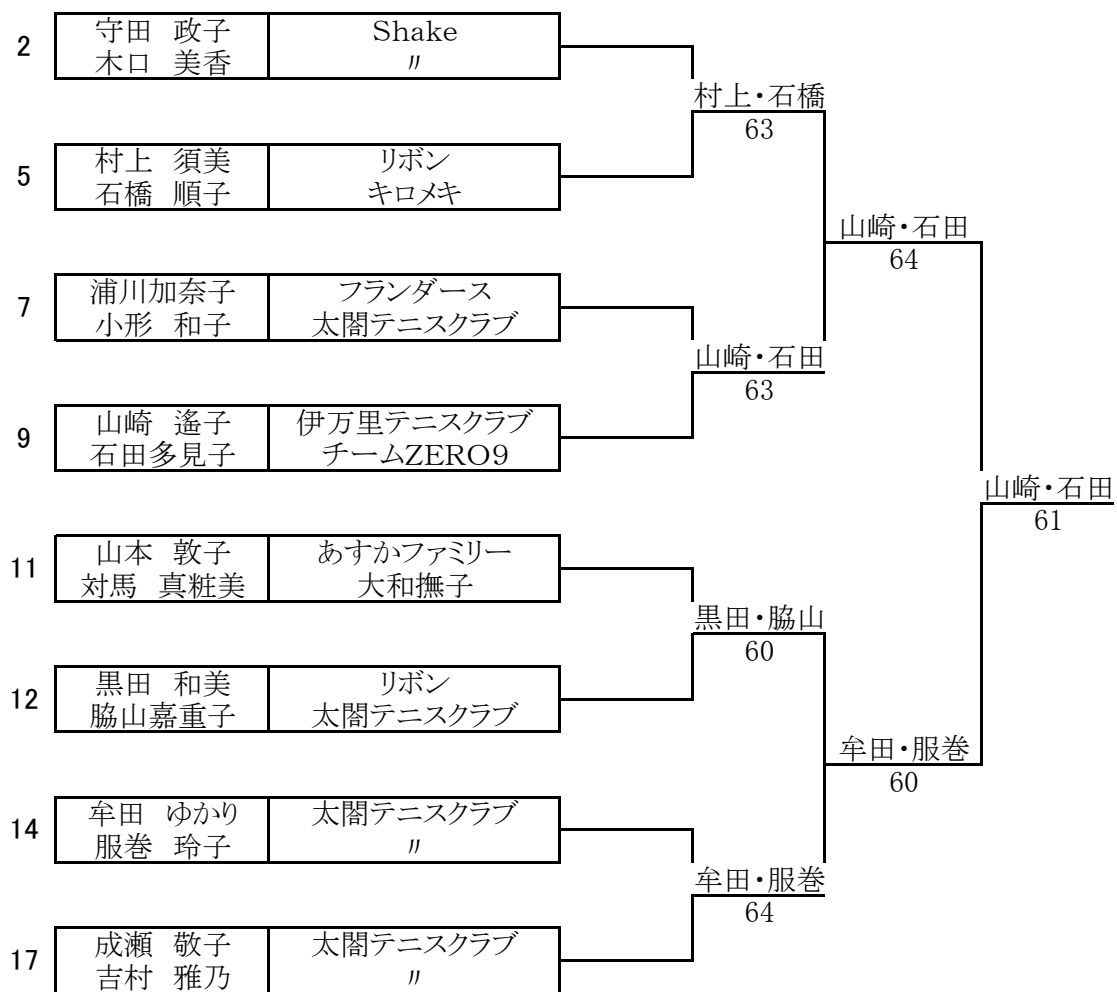

第1回 楠の花オータムテニストーナメント 一般の部

1R 2R 3R SF F

第1回 楠の花オータムテニストーナメント コンソレ

1R SF

F

第1回 楠の花オータムテニストーナメント リ・コンソレ

第1回 楠の花オータムテニストーナメント 初級者の部

			1	2	3	4	勝敗	順位
1	平沼 花子 西 美穂	佐賀女子短期大学 〃		36	63	63	2-1	2
2	土井 智美 石丸キヨ子	リョーユースポーツプラザ 〃	63		65	60	3-0	1
3	坂本 由佳 伊藤真理子	フリー 〃	36	56		64	1-2	3
4	藤本 恵子 成富富美枝	チームZERO9 〃	36	06	46		0-3	4

試合順

1-2 ,3-4, 1-3 ,2-4 ,1-4 ,2-3