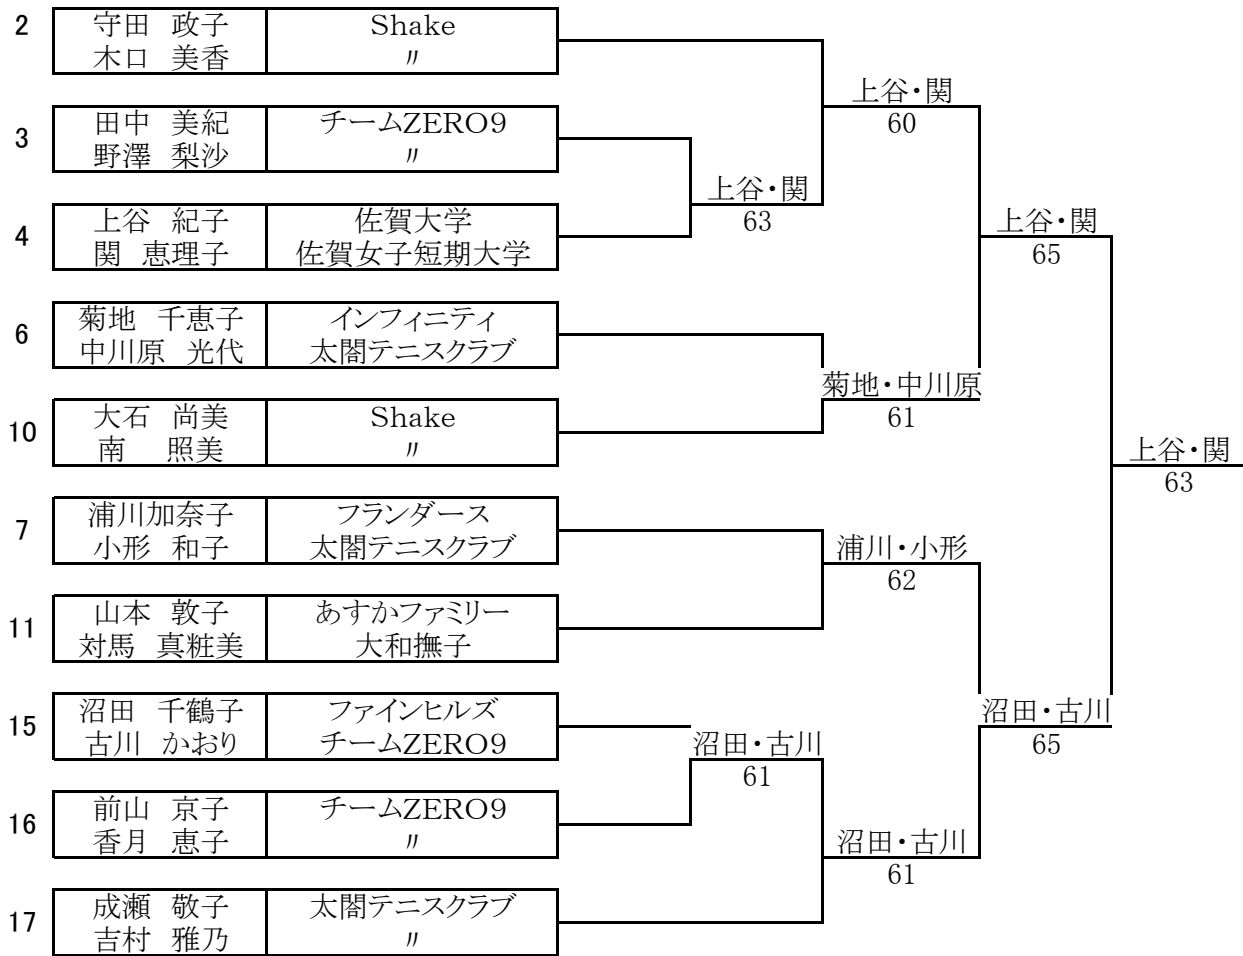

第1回 楠の花オータムテニストーナメント 一般の部

1R 2R 3R SF F

第1回 楠の花オータムテニストーナメント コンソレ

1R SF

F

第1回 楠の花オータムテニストーナメント リ・コンソレ

第1回 楠の花オータムテニストーナメント 初級者の部

			1	2	3	4	勝敗	順位
1	平沼 花子 西 美穂	佐賀女子短期大学 〃		36	63	63	2-1	2
2	土井 智美 石丸キヨ子	リョーユースポーツプラザ 〃	63		65	60	3-0	1
3	坂本 由佳 伊藤真理子	フリー 〃	36	56		64	1-2	3
4	藤本 恵子 成富富美枝	チームZERO9 〃	36	06	46		0-3	4

試合順

1-2 ,3-4, 1-3 ,2-4 ,1-4 ,2-3