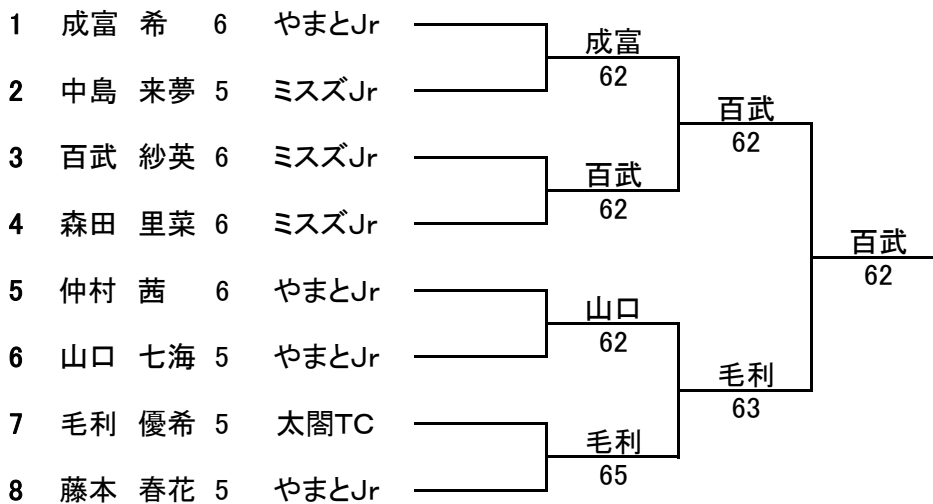

6年生以下女子

2011/7/17

A	氏名	所属	1	2	3	勝敗	順位
1	江口 紗耶香 6	ミスズJr		24	24	0-2	3
2	成富 希 6	やまとJr	42		41	2-0	1
3	毛利 優希 5	太閤TC	42	14		1-1	2

B	氏名	所属	1	2	3	勝敗	順位
1	百武 紗英 6	ミスズJr		43	42	2-0	1
2	仲村 茜 6	やまとJr	34		43	1-1	2
3	青山 理瑚 5	太閤TC	24	34		0-2	3

C	氏名	所属	1	2	3	勝敗	順位
1	森田 里菜 6	ミスズJr		34	42	1-1	2
2	山口 七海 5	やまとJr	43		43	2-0	1
3	天草 リカ 6	太閤TC	24	34		0-2	3

D	氏名	所属	1	2	3	勝敗	順位
1	中島 来夢 5	ミスズJr		04	41	1-1	2
2	藤本 春花 5	やまとJr	40		41	2-0	1
3	野中 深友 5	ミスズJr	14	14		0-2	3

1・2位トーナメント

1R SF F

3位トーナメント

1R F